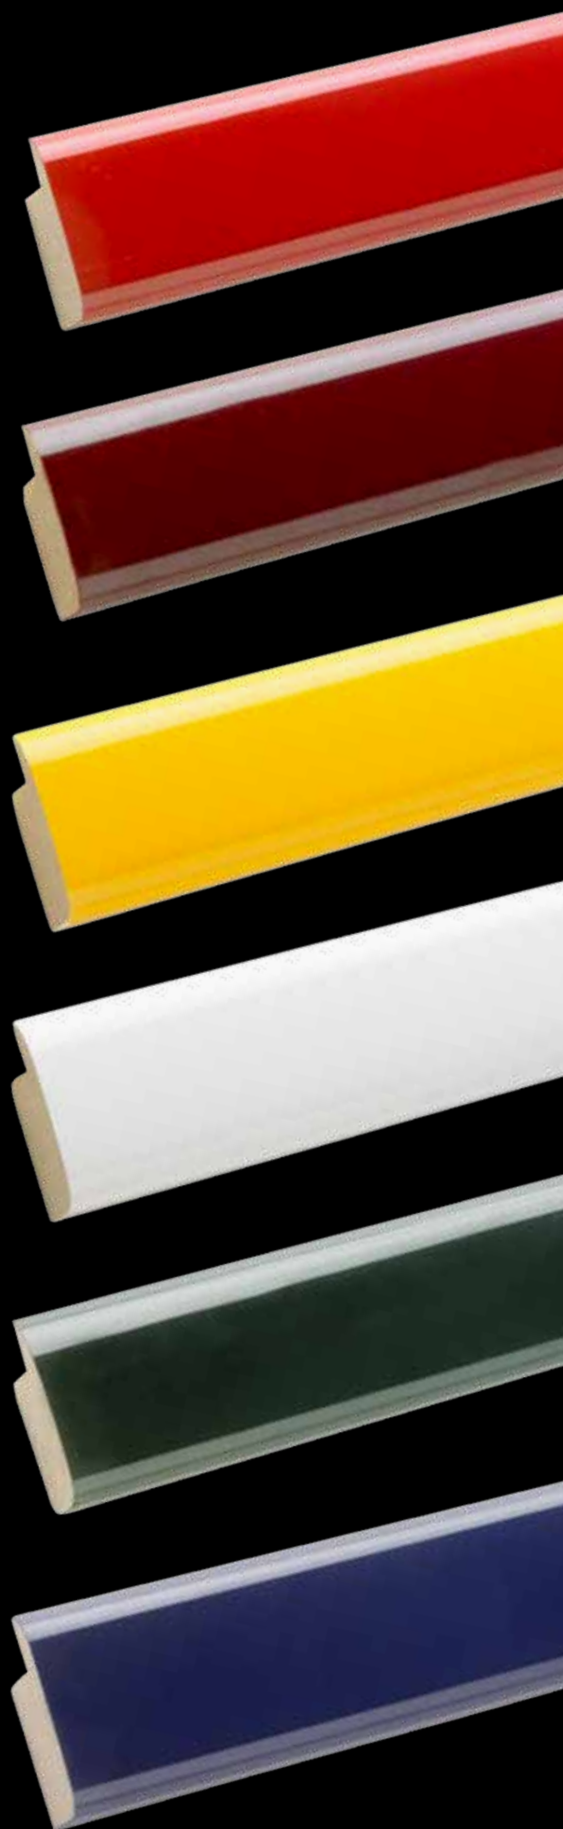

LUIGI

Portafoto da tavolo e da parete in legno pastellato "barocco"
Varianti colore: giallo, rosa, azzurro, arancio, bianco, rosso, nero
LUIGI CLASSIC: oro ed argento in foglia

LUIGI

Portafoto da tavolo e da parete in legno pastellato "barocco"
Varianti colore: giallo, rosa, azzurro, arancio, bianco, rosso, nero
LUIGI CLASSIC: oro ed argento in foglia

MINIMA 25

Lucida (disponibile anche in opaco), 6 colori.
Profilo in legno da 2,5 cm laccato lucido o opaco.
Varianti colore: rosso, bordeaux, giallo, bianco, verde, blu.

VANILLA/JASMINE

VANILLA: Portaritratti da tavolo in legno da 4 cm sagomato. Decoro floreale a pennello sui due angoli della cornice. Varianti: Avorio