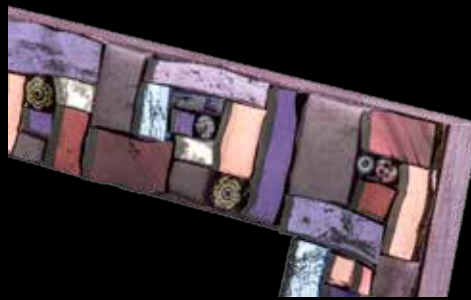

BISANZIO

Portaritratti da tavolo in legno decorati con composizioni di specchi e vetri colorati.
Varianti: bianco, blu, oro, ambra, arancio, viola e argento

DALIA

Portaritratti da tavolo e da parete in legno da 3 cm
perlato. Decoro floreale bicolore a pennello sui 4
angoli della cornice.
Varianti: Viola, Bianco, Rosa, Azzurro.