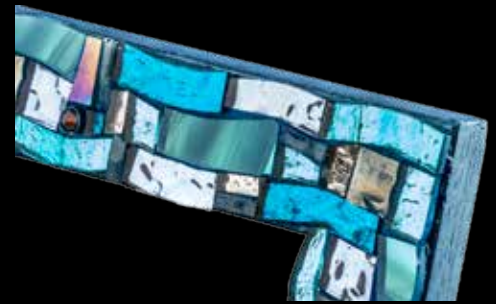

BISANZIO

Portaritratti da tavolo in legno decorati con composizioni di specchi e vetri colorati.
Varianti: bianco, blu, oro, ambra, arancio, viola e argento

DALIA

Portaritratti da tavolo e da parete in legno da 3 cm
perlato. Decoro floreale bicolore a pennello sui 4
angoli della cornice.
Varianti: Viola, Bianco, Rosa, Azzurro.