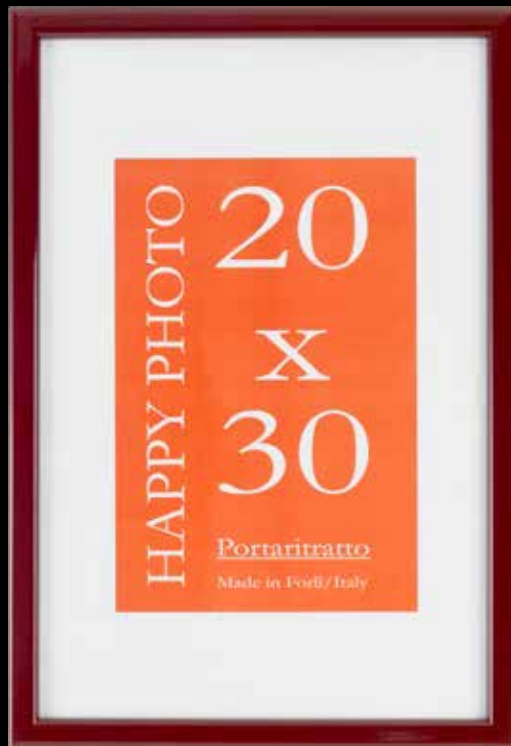

PURA

Portaritratti da tavolo e da parete in "Ajous naturale"
da 1,5 - 2,5 - 3 - 3,5 - 5 - 6 - 8 e 10 cm.
Varianti colore: Naturale

HP - FILO ORO

HP: portaritratti da tavolo e da parete in legno pastellato da 1,5 cm. Rivestito oro foglia .

BOMBER NOCE - FILO ORO

Profilo bomberino in noce da 1,5 cm.
Varianti colore: noce

Profilo in arte povera sagomato da 1,5 cm
con bordo dorato ed invecchiato.
Varianti colore: filo oro

BOMBER LACCA

Profilo bomberino da 1,5 cm laccato lucido.
Varianti colori: blu, giallo, bordeaux, bianco, nero, verde.

BOMBER MATT

Profilo bomberino da 1,5 cm opaco.
Varianti colore: nero, bordeaux, frassino, noce,
verde, cileigia.

BORGO

Portaritratti da tavolo e da parete in arte povera da 2,5 cm tarlata ed anticata.
Varianti colore: marrone, marrone filo oro.