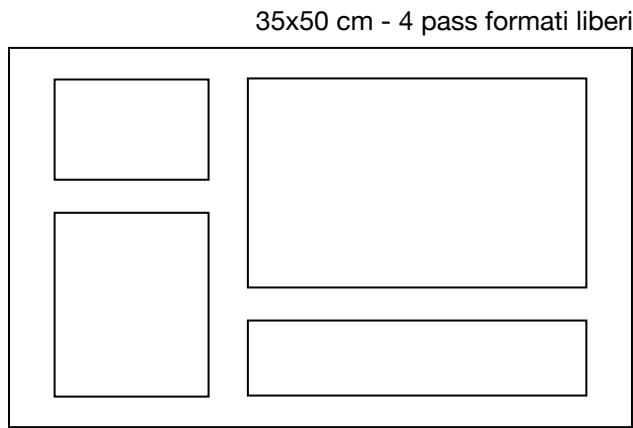

MINIMA 25

Lucida (disponibile anche in opaco), 6 colori.
Profilo in legno da 2,5 cm laccato lucido o opaco.
Varianti colore: rosso, bordeaux, giallo, bianco, verde, blu.

VANILLA/JASMINE

VANILLA: Portaritratti da tavolo in legno da 4 cm sagomato. Decoro floreale a pennello sui due angoli della cornice. Varianti: Avorio

15X20 cm
pass 1 foto
10X15 cm

25x60 cm - pass 3 foto 13x18

15X50 cm
pass 3foto
10X15 cm

20x30 cm
pass 1 foto
15X20 cm

20x30 cm
pass 2 foto
13x18 cm

30x40 cm
pass 4 foto
13x18 cm

35x50 cm - 4 pass formati liberi