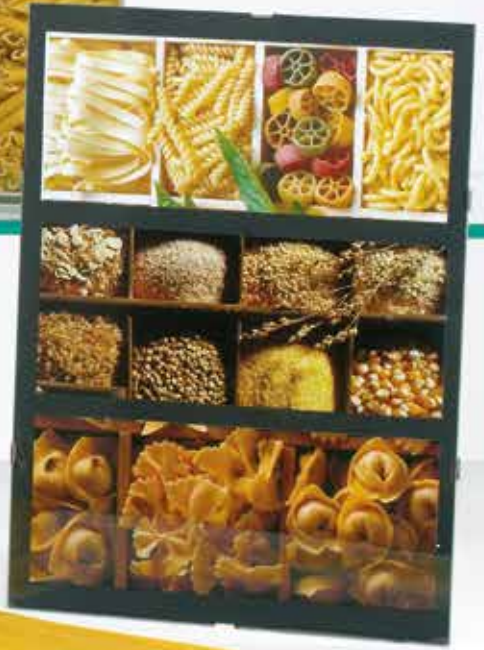

F16

Portafoto da tavolo e da parete in radica impiallicciata da 3 cm
Varianti colore: radica

PLEXI

Portaritratti da tavolo in acrilico.
Varianti colore: glass

VETRO PANNELLO

Portaritratti da parete in vetro e pannello confezionati in vaschetta polistirolo. Varianti colore: glass