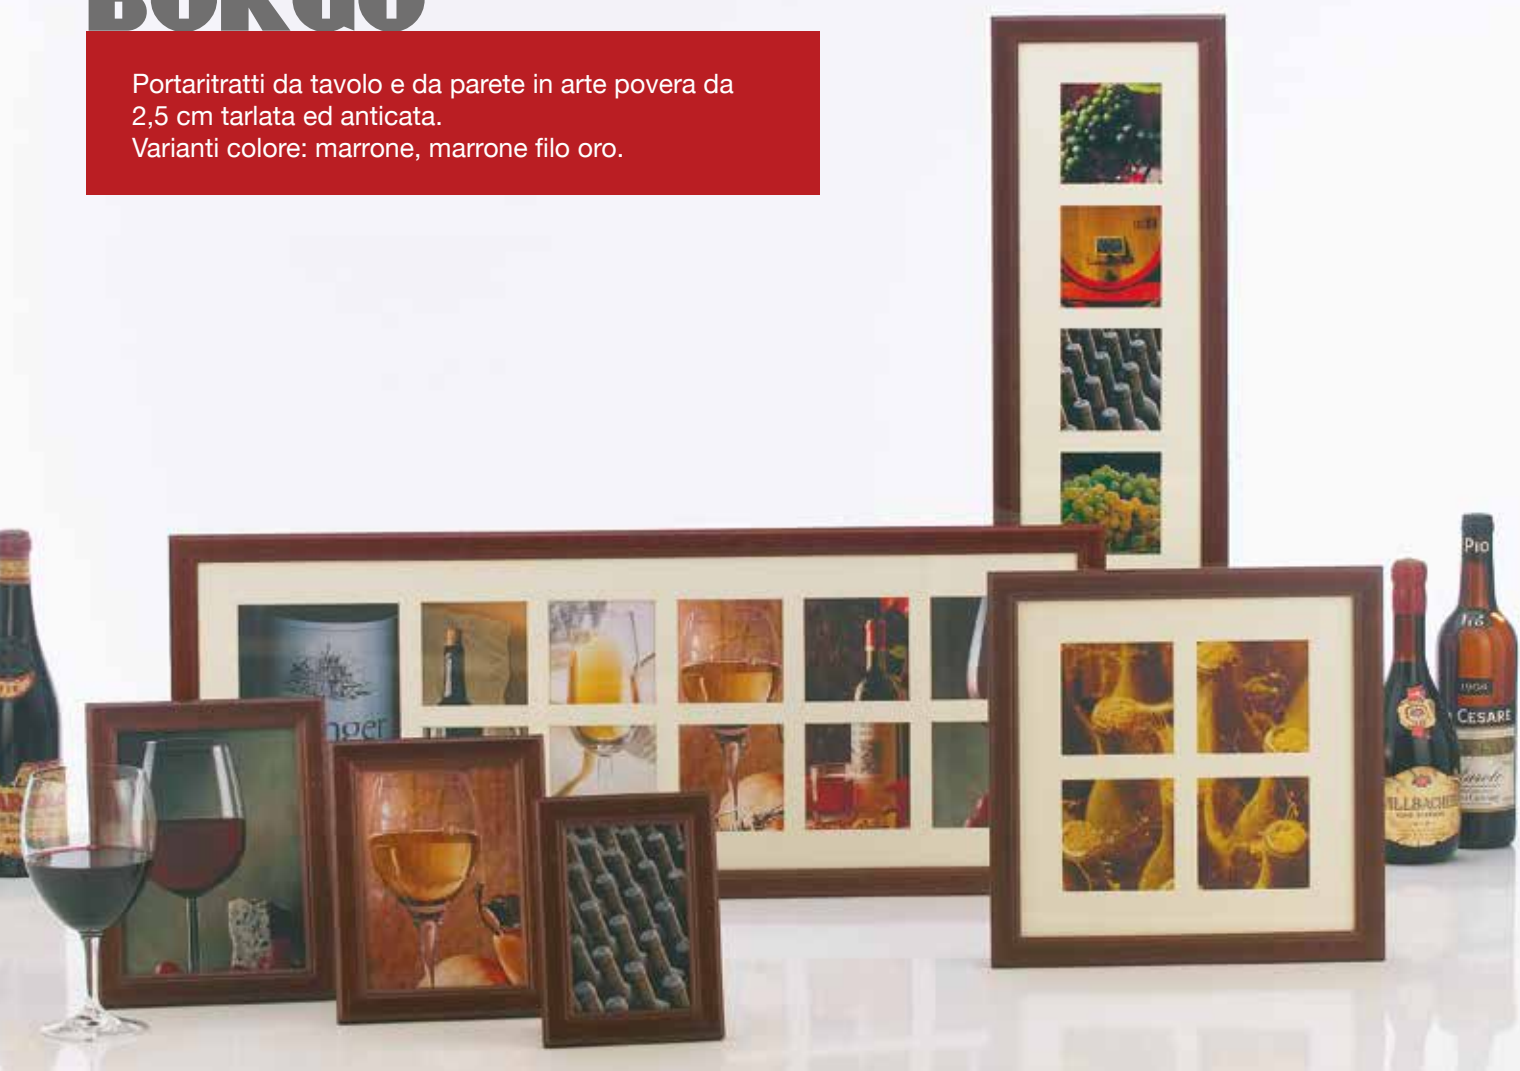

PURA

Portaritratti da tavolo e da parete in "Ajous naturale"
da 1,5 - 2,5 - 3 - 3,5 - 5 - 6 - 8 e 10 cm.
Varianti colore: Naturale

HP - FILO ORO

HP: portaritratti da tavolo e da parete in legno pastellato da 1,5 cm. Rivestito oro foglia .

BOMBER NOCE - FILO ORO

Profilo bomberino in noce da 1,5 cm.
Varianti colore: noce

Profilo in arte povera sagomato da 1,5 cm
con bordo dorato ed invecchiato.
Varianti colore: filo oro

BOMBER LACCA

Profilo bomberino da 1,5 cm laccato lucido.
Varianti colori: blu, giallo, bordeaux, bianco, nero, verde.

BOMBER MATT

Profilo bomberino da 1,5 cm opaco.
Varianti colore: nero, bordeaux, frassino, noce,
verde, cileigia.

BORGO

Portaritratti da tavolo e da parete in arte povera da 2,5 cm tarlata ed anticata.
Varianti colore: marrone, marrone filo oro.

F16

Portafoto da tavolo e da parete in radica impiallicciata da 3 cm
Varianti colore: radica

PLEXI

Portaritratti da tavolo in acrilico.
Varianti colore: glass

VETRO PANNELLO

Portaritratti da parete in vetro e pannello confezionati in vaschetta polistirolo. Varianti colore: glass