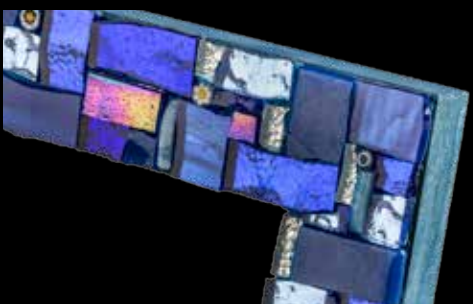

BISANZIO

Portaritratti da tavolo in legno decorati con composizioni di specchi e vetri colorati.
Varianti: bianco, blu, oro, ambra, arancio, viola e argento

DALIA

Portaritratti da tavolo e da parete in legno da 3 cm
perlato. Decoro floreale bicolore a pennello sui 4
angoli della cornice.
Varianti: Viola, Bianco, Rosa, Azzurro.