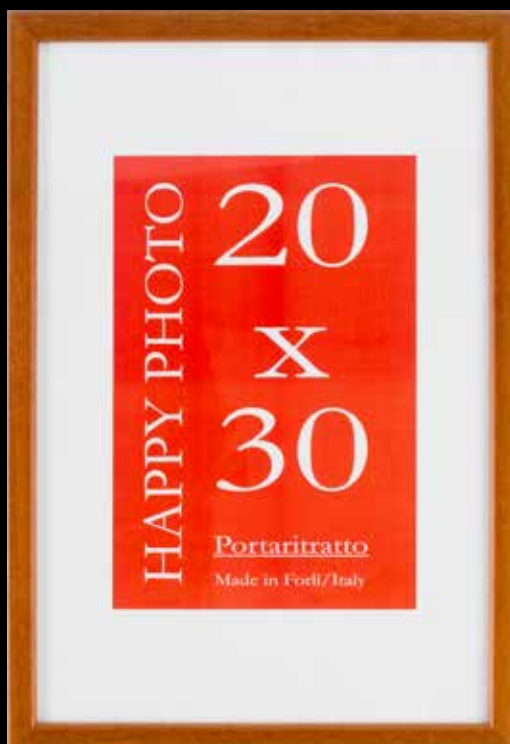

PURA

Portaritratti da tavolo e da parete in "Ajous naturale"
da 1,5 - 2,5 - 3 - 3,5 - 5 - 6 - 8 e 10 cm.
Varianti colore: Naturale

HP - FILO ORO

HP: portaritratti da tavolo e da parete in legno pastellato da 1,5 cm. Rivestito oro foglia .

BOMBER NOCE - FILO ORO

Profilo bomberino in noce da 1,5 cm.
Varianti colore: noce

Profilo in arte povera sagomato da 1,5 cm
con bordo dorato ed invecchiato.
Varianti colore: filo oro

BOMBER LACCA

Profilo bomberino da 1,5 cm laccato lucido.
Varianti colori: blu, giallo, bordeaux, bianco, nero, verde.

BOMBER MATT

Profilo bomberino da 1,5 cm opaco.
Varianti colore: nero, bordeaux, frassino, noce,
verde, cileigia.

BORGO

Portaritratti da tavolo e da parete in arte povera da 2,5 cm tarlata ed anticata.
Varianti colore: marrone, marrone filo oro.