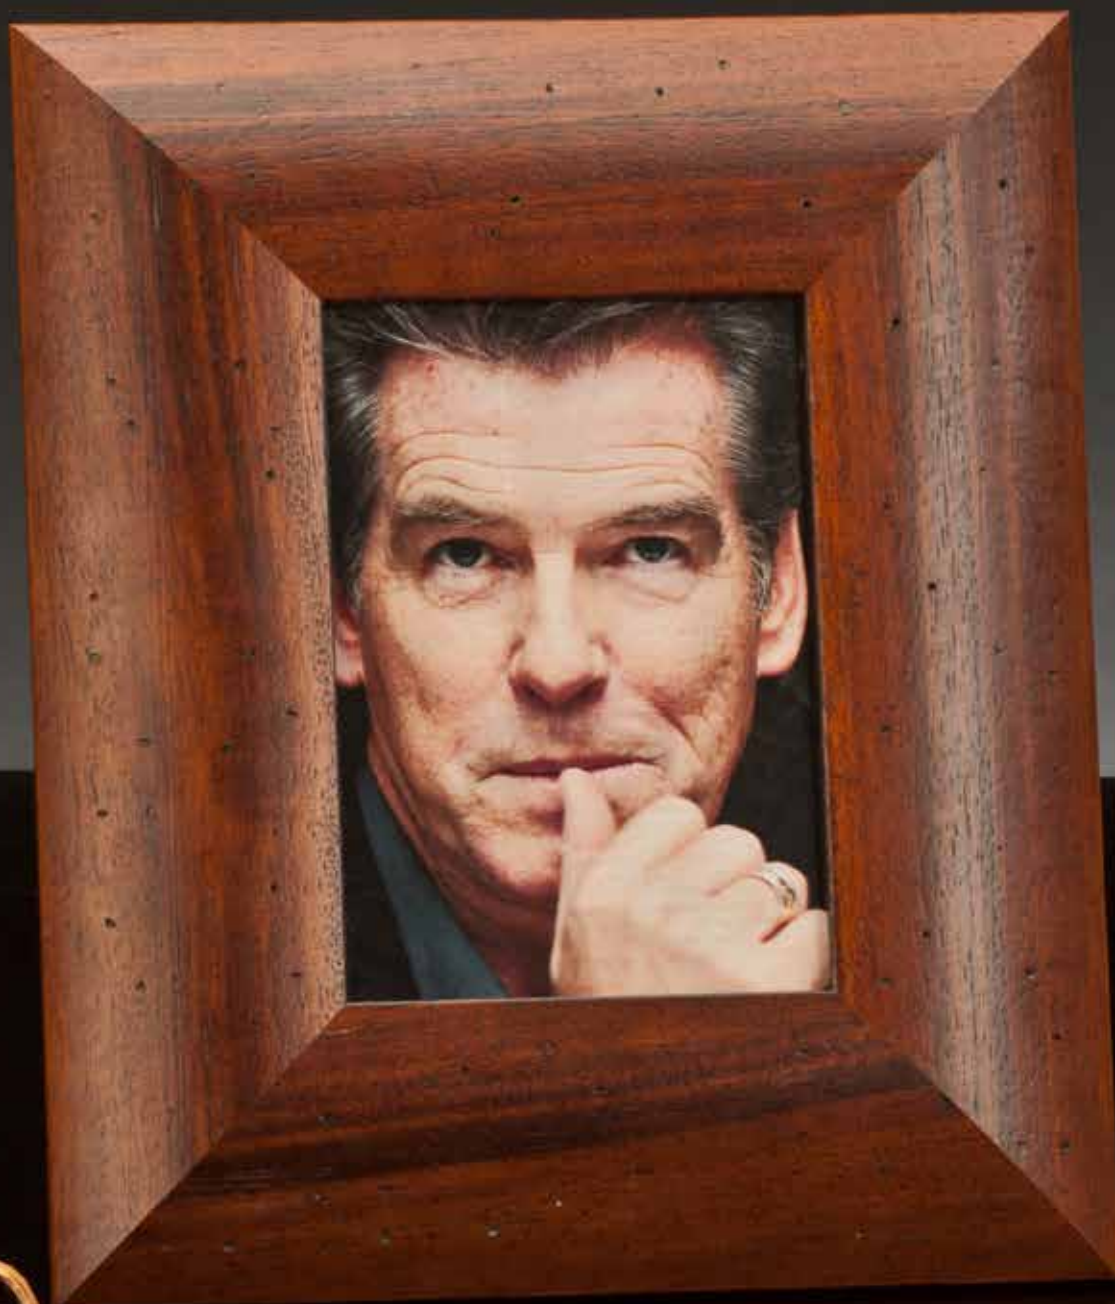

FLOWER PLUS

FLOWER 40 PLUS: Portafoto da tavolo e da parete in legno pastellato decoro rose orofoglia ed argentofoglia da 4 cm. Colori: oro, argento

FLOWER 40: Portafoto da tavolo e da parete in legno pastellato decoro rose matt da 4 cm. Colori: bianco matt, nero matt.

FLOWER 40 PLUS

FLOWER 40

ACQUARELLO 28

Portafoto da tavolo e da parete in legno pastellato argento foglia e verniciato colore pastello, da 2,8 cm.
Colori: arancio, verde, blu, rosa, giallo, bianco.

ACQUARELLO 50

Portafoto da tavolo e da parete in legno pastellato, fondo argento foglia e verniciato colore pastello, da 5 cm.
Colori: arancio, verde, blu, rosa, giallo, bianco.

ANTIQUA

Portafoto da tavolo e da parete in arte povera da 7 cm stondata. Colori: noce cerato, anticato e bruciato a fiamma.

Portafoto da tavolo in legno da 4,5 cm, verniciato con velatura artigianale ed applicazione di angioletti e cuori in legno e metallo decorati a mano.

Ogni cornice è dotata di passepartout in carta stampata che consente l'adattamento a diversi formati.