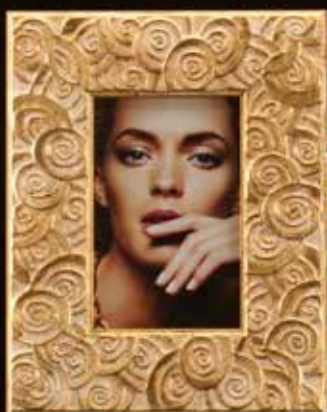

FLOWER PLUS

FLOWER 40 PLUS: Portafoto da tavolo e da parete in legno pastellato decoro rose orofoglia ed argentofoglia da 4 cm. Colori: oro, argento

FLOWER 40: Portafoto da tavolo e da parete in legno pastellato decoro rose matt da 4 cm. Colori: bianco matt, nero matt.

FLOWER 40 PLUS

FLOWER 40