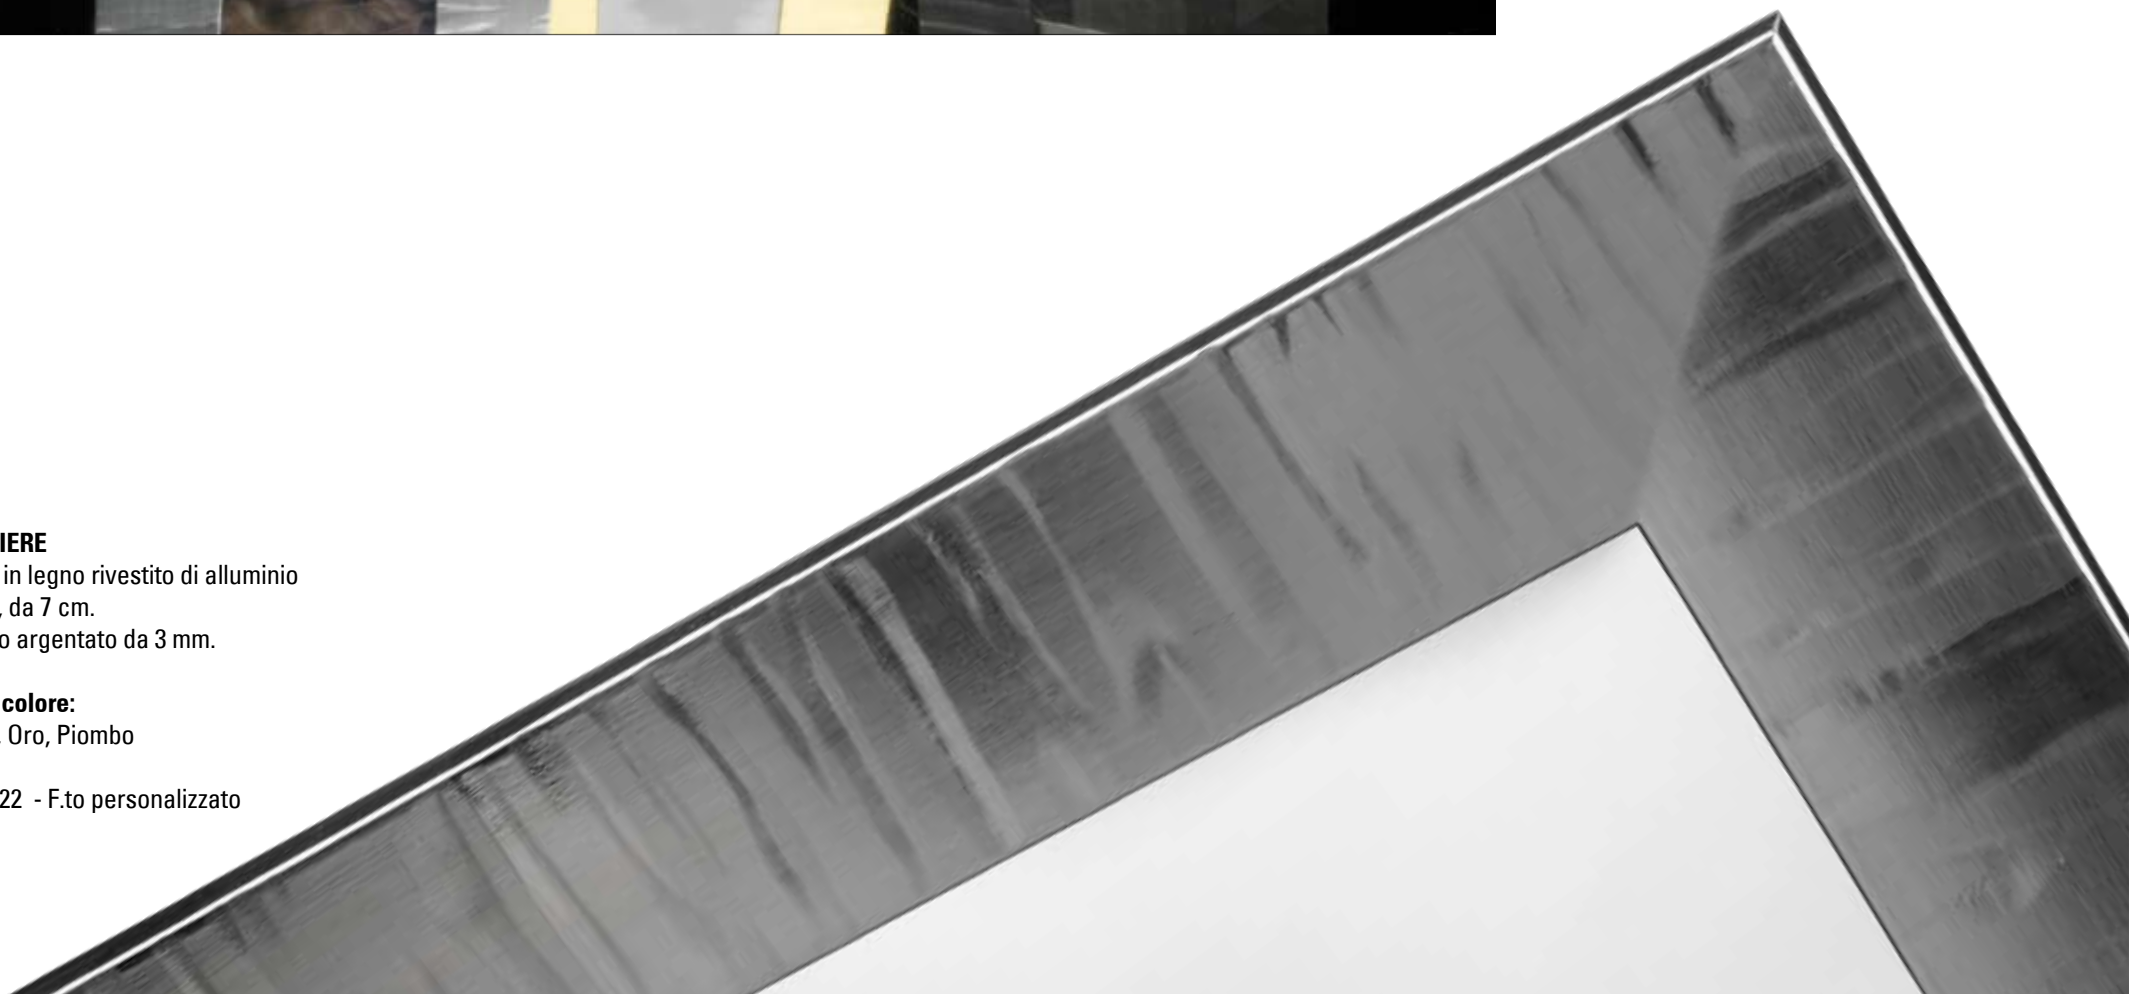

riflesso

magici riflessi

SPECCHIERE

Specchi in legno rivestito di alluminio lavorato, da 7 cm.
Specchio argentato da 3 mm.

Varianti colore:

Argento, Oro, Piombo

cod. SM22 - F.to personalizzato

PORTARITRATTI

Portaritratti da tavolo e da parete in legno rivestito di alluminio lavorato, da 7 cm.

Varianti colore:

Argento, Oro, Piombo

cod. R127 - F.to 10x10 cm

cod. R128 - F.to 10x15 cm

cod. R130 - F.to 13x18 cm