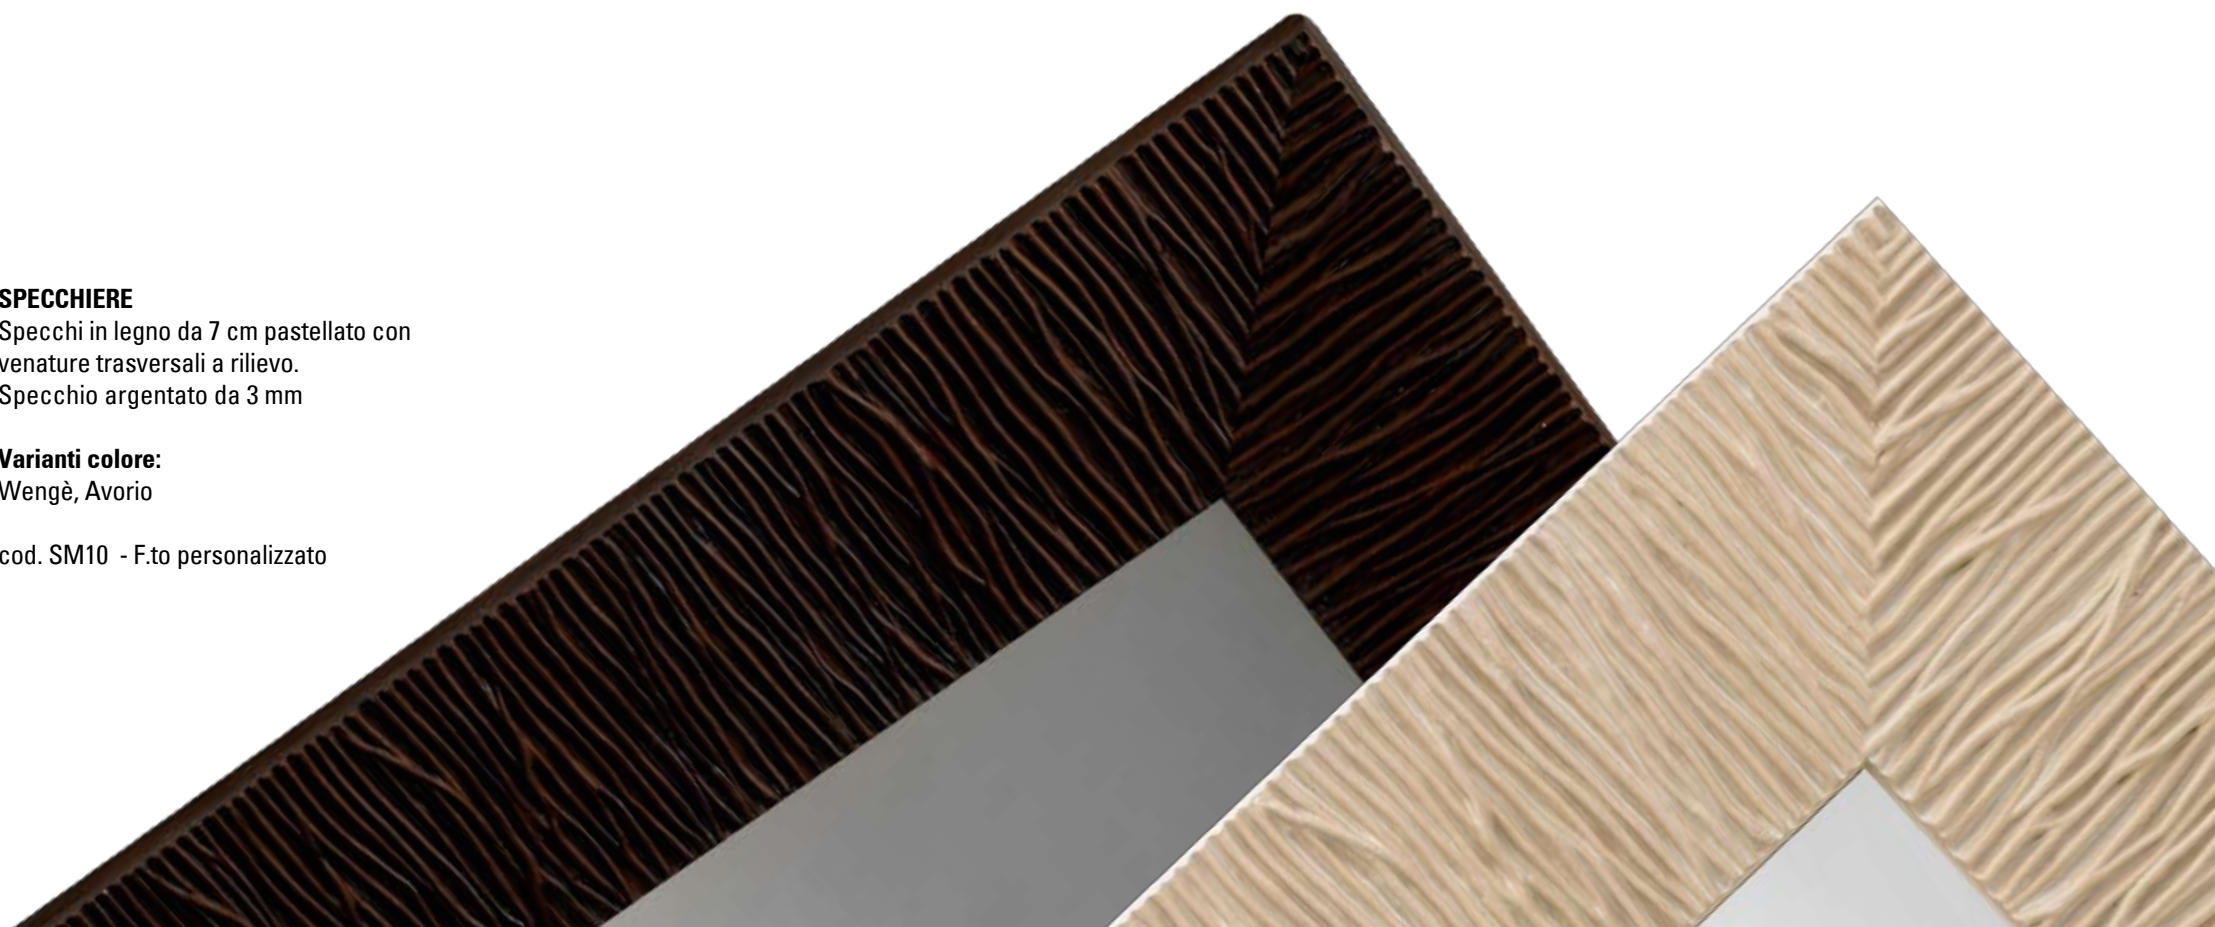

Varianti colore:

Wengè, Avorio

cod. SM10 - F.to personalizzato