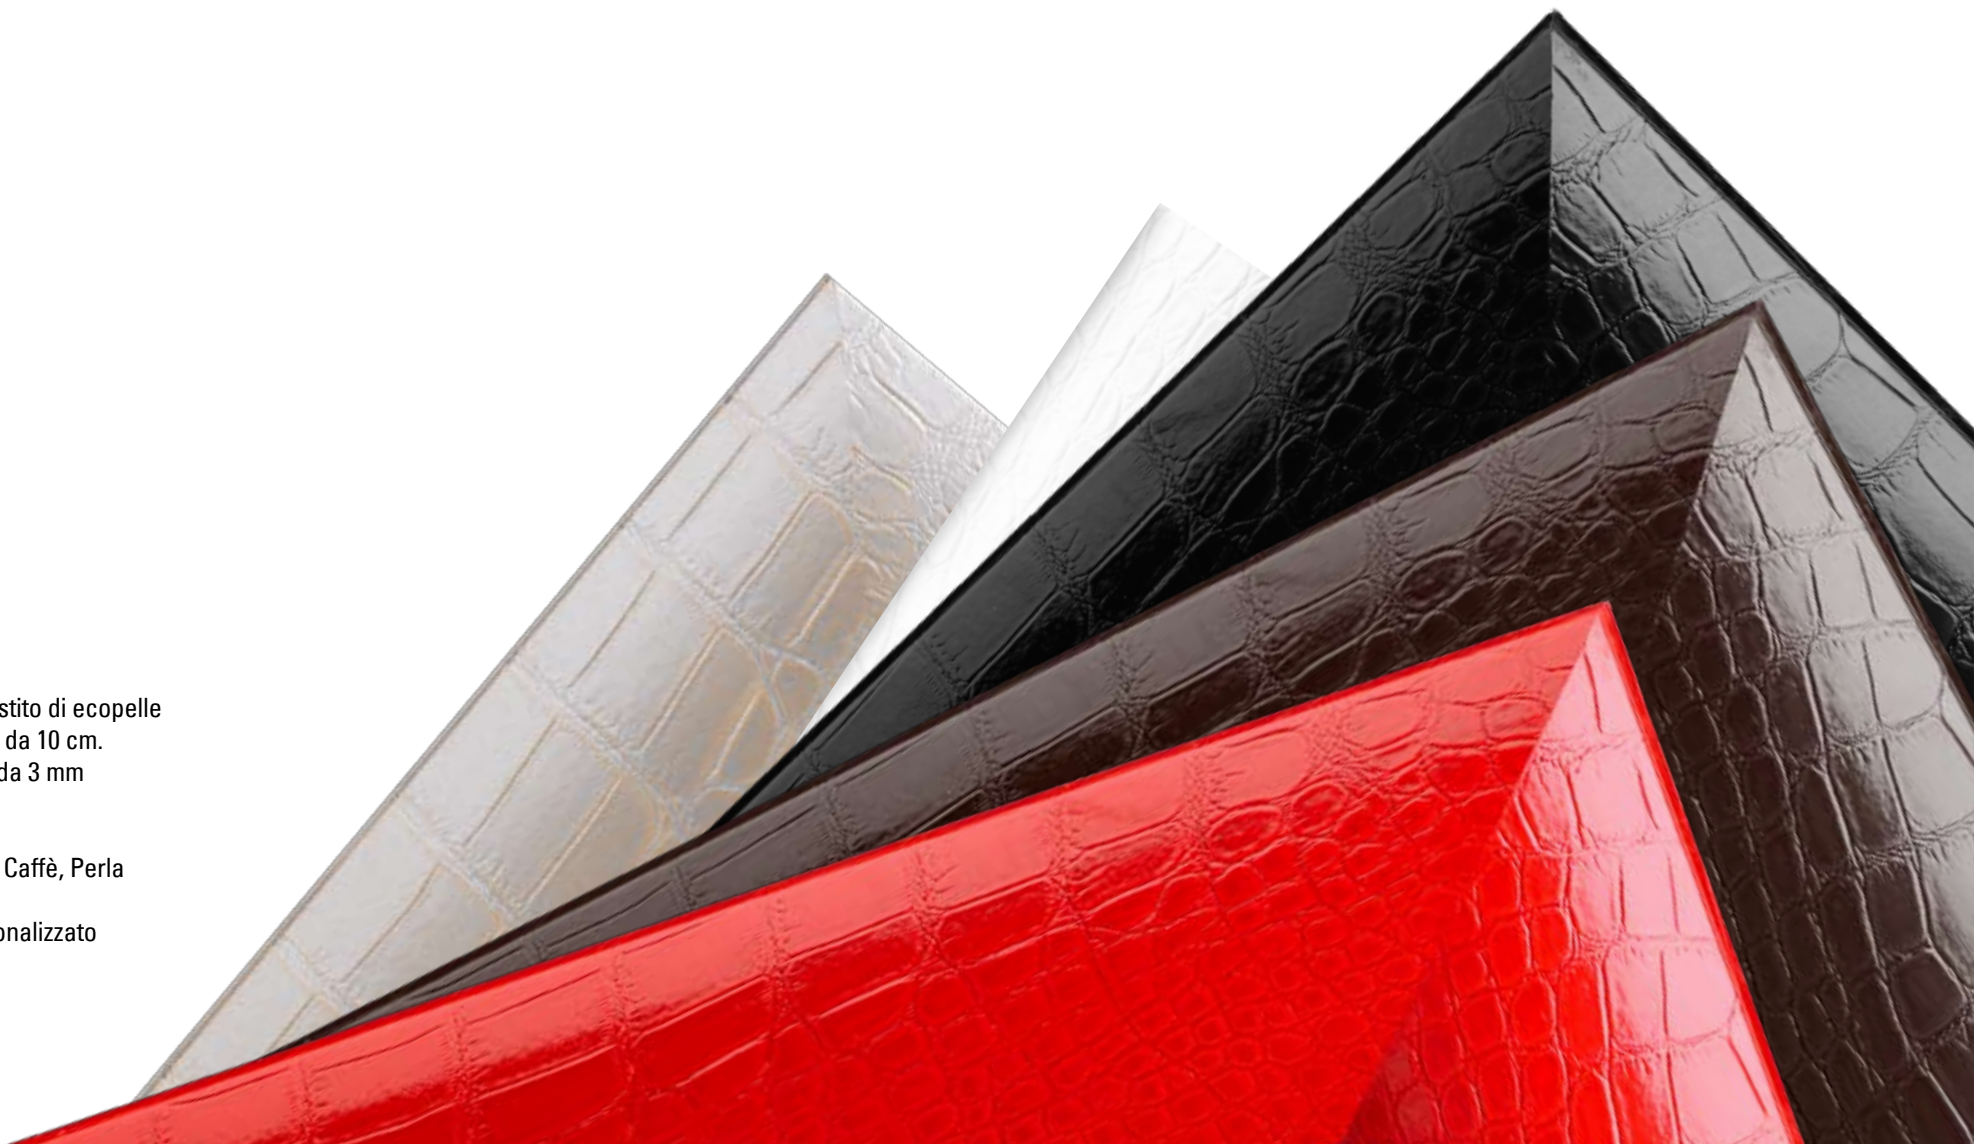

coccodrillo

ethnochic

SPECCHIERE

Specchi in legno rivestito di ecopelle stampata coccodrillo da 10 cm.
Specchio argentato da 3 mm

Varianti colore:

Rosso, Bianco, Nero, Caffè, Perla

cod. SM8 - F.to personalizzato

PORTARITRATTI

in legno rivestito di ecopelle stampata coccodrillo da 10 cm.

Varianti colore:

Rosso, Bianco, Nero, Caffè, Perla

cod. M6150 - F.to 10x10 cm

cod. M6151 - F.to 10x15 cm

cod. M6152 - F.to 13x18 cm