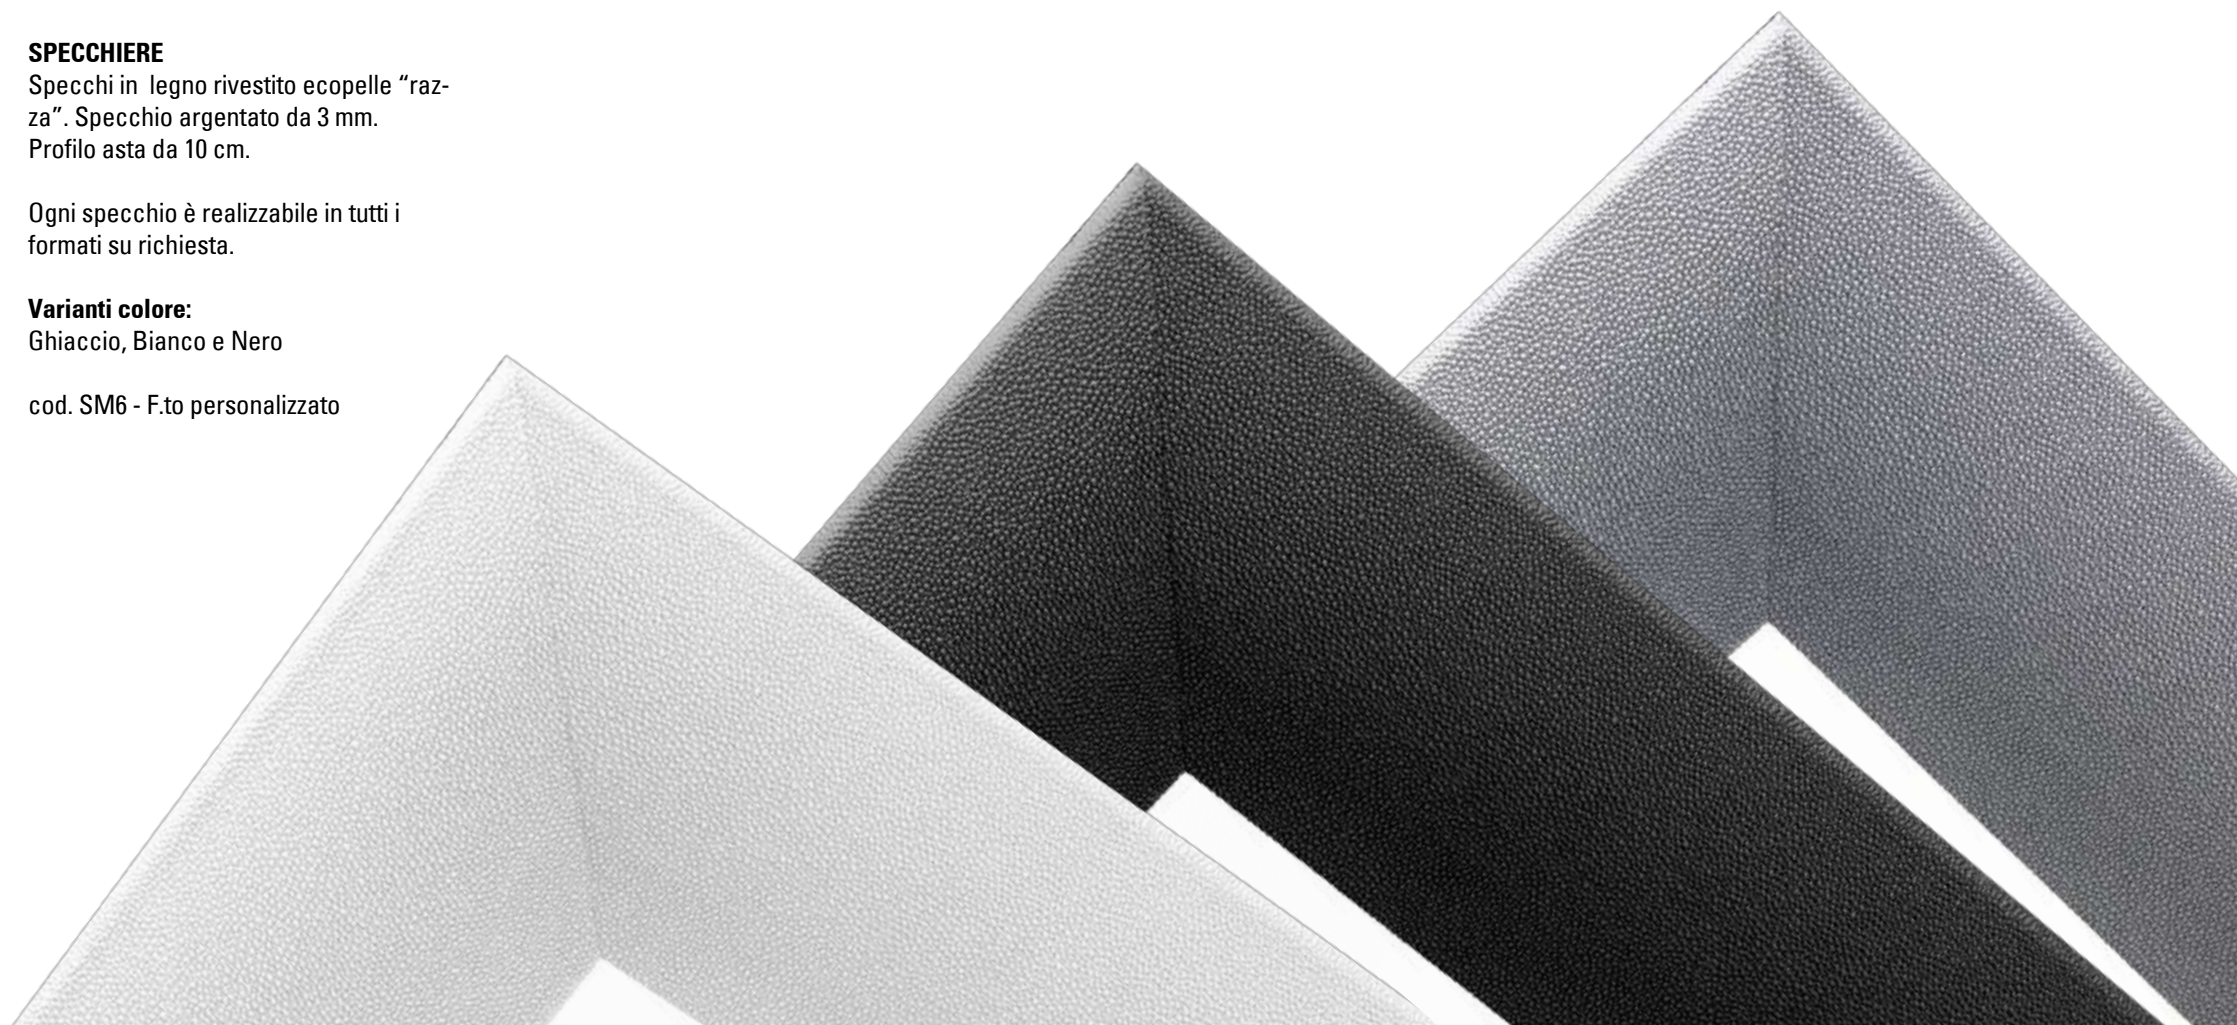

razza maxi

animal chic

SPECCHIERE

Specchi in legno rivestito ecopelle "razza". Specchio argentato da 3 mm. Profilo asta da 10 cm.

Ogni specchio è realizzabile in tutti i formati su richiesta.

Varianti colore:

Ghiaccio, Bianco e Nero

cod. SM6 - F.to personalizzato

PORTARITRATTI

Portaritratti da tavolo e da parete in legno rivestito ecopelle "razza" da 10 cm.

Varianti colore:

Ghiaccio, bianco e nero

cod. K0304 - F.to 10x10 cm - Spessore 10 cm

cod. K0305 - F.to 10x15 cm - Spessore 10 cm

cod. K0306 - F.to 13x18 cm - Spessore 10 cm