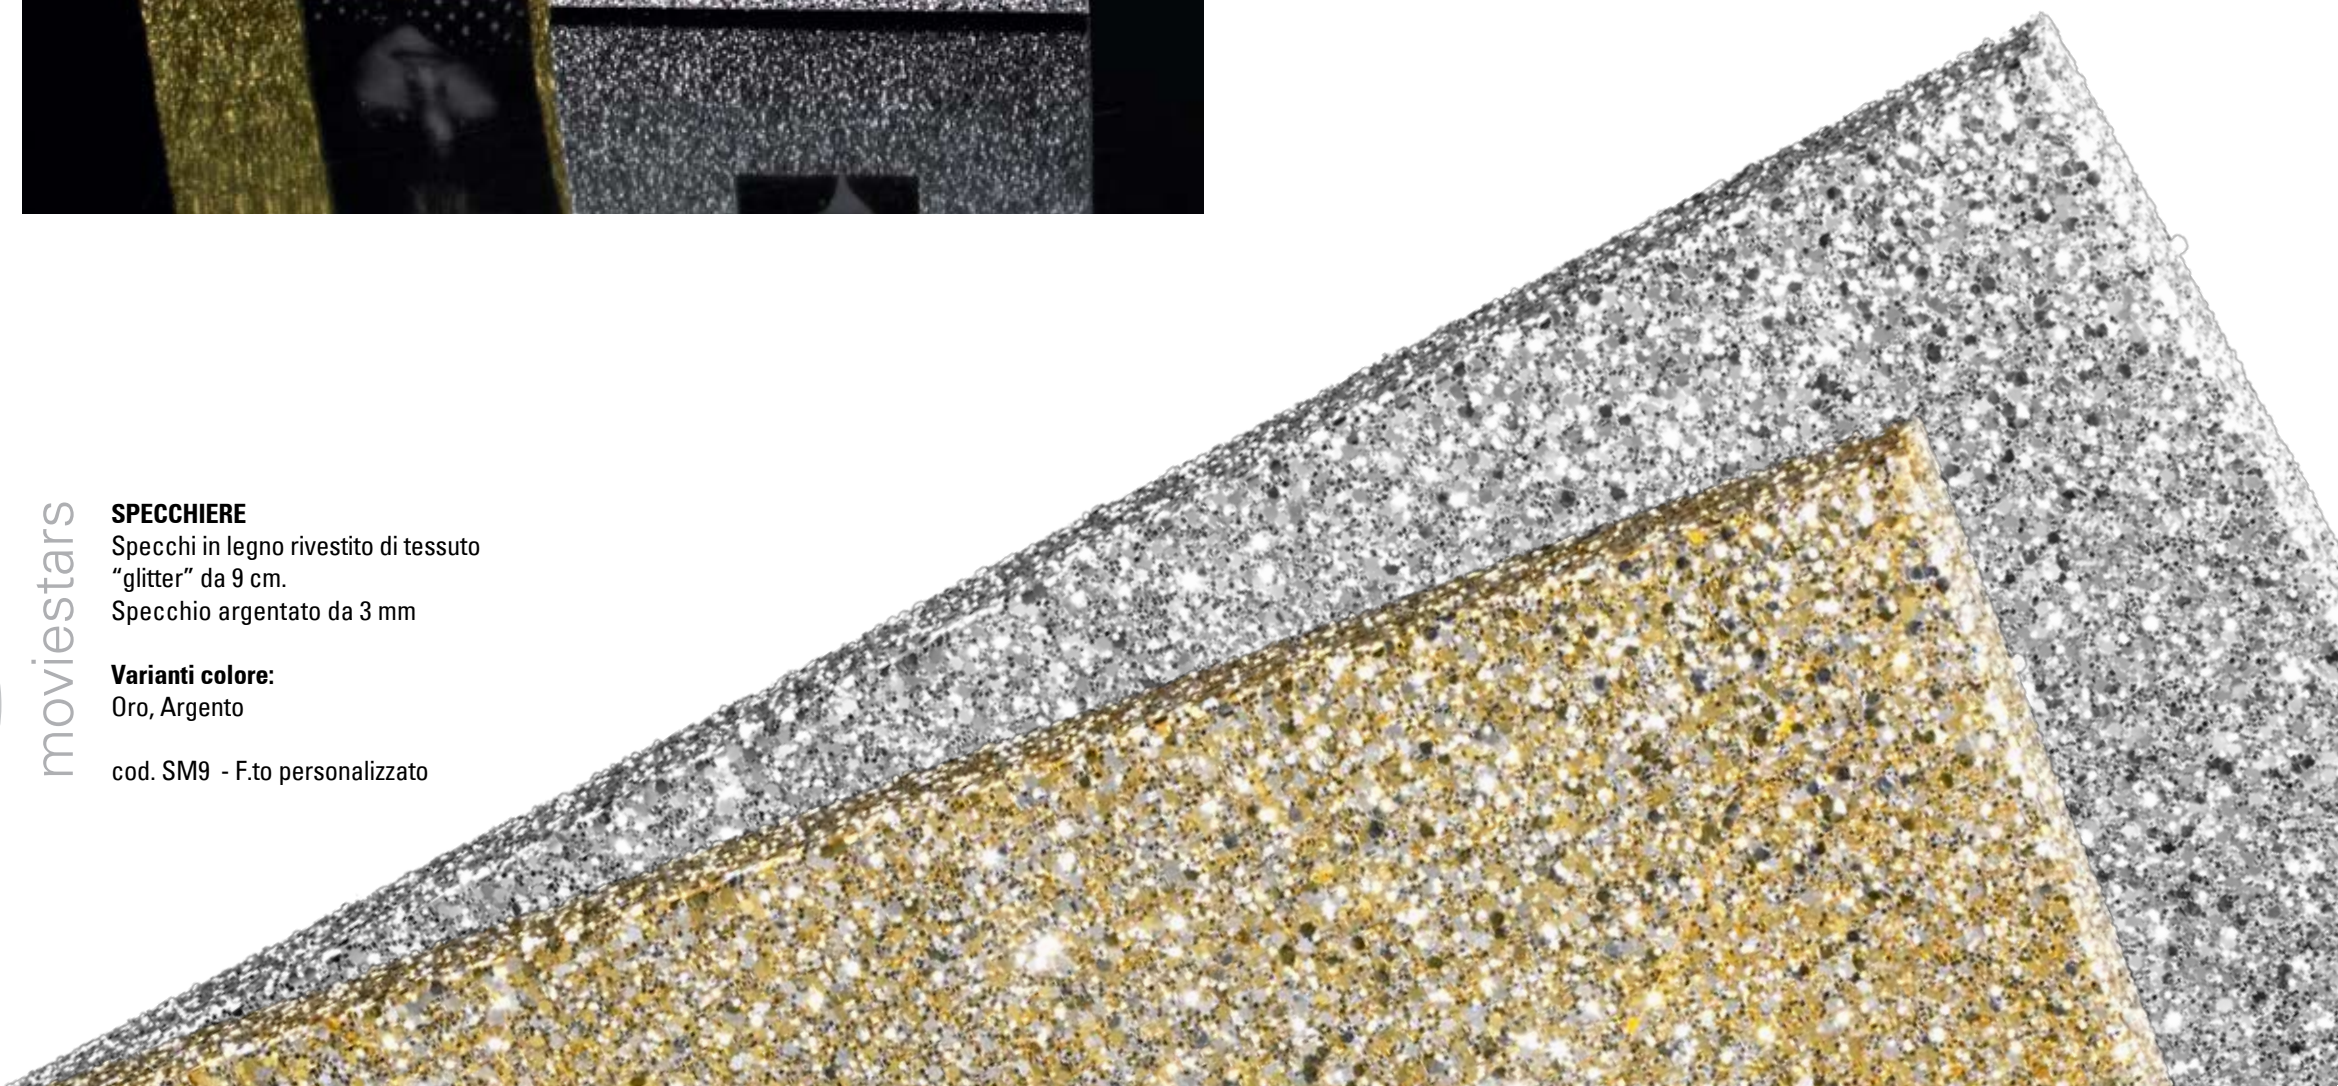

glitter

moviestars

SPECCHIERE

Specchi in legno rivestito di tessuto
"glitter" da 9 cm.
Specchio argentato da 3 mm

Varianti colore:

Oro, Argento

cod. SM9 - F.to personalizzato

PORTARITRATTI

in legno rivestito di tessuto "glitter" da 9 cm.

Varianti colore:

Oro, Argento

cod. R296 - F.to 10x10 cm

cod. R297 - F.to 10x15 cm

cod. R298 - F.to 13x18 cm