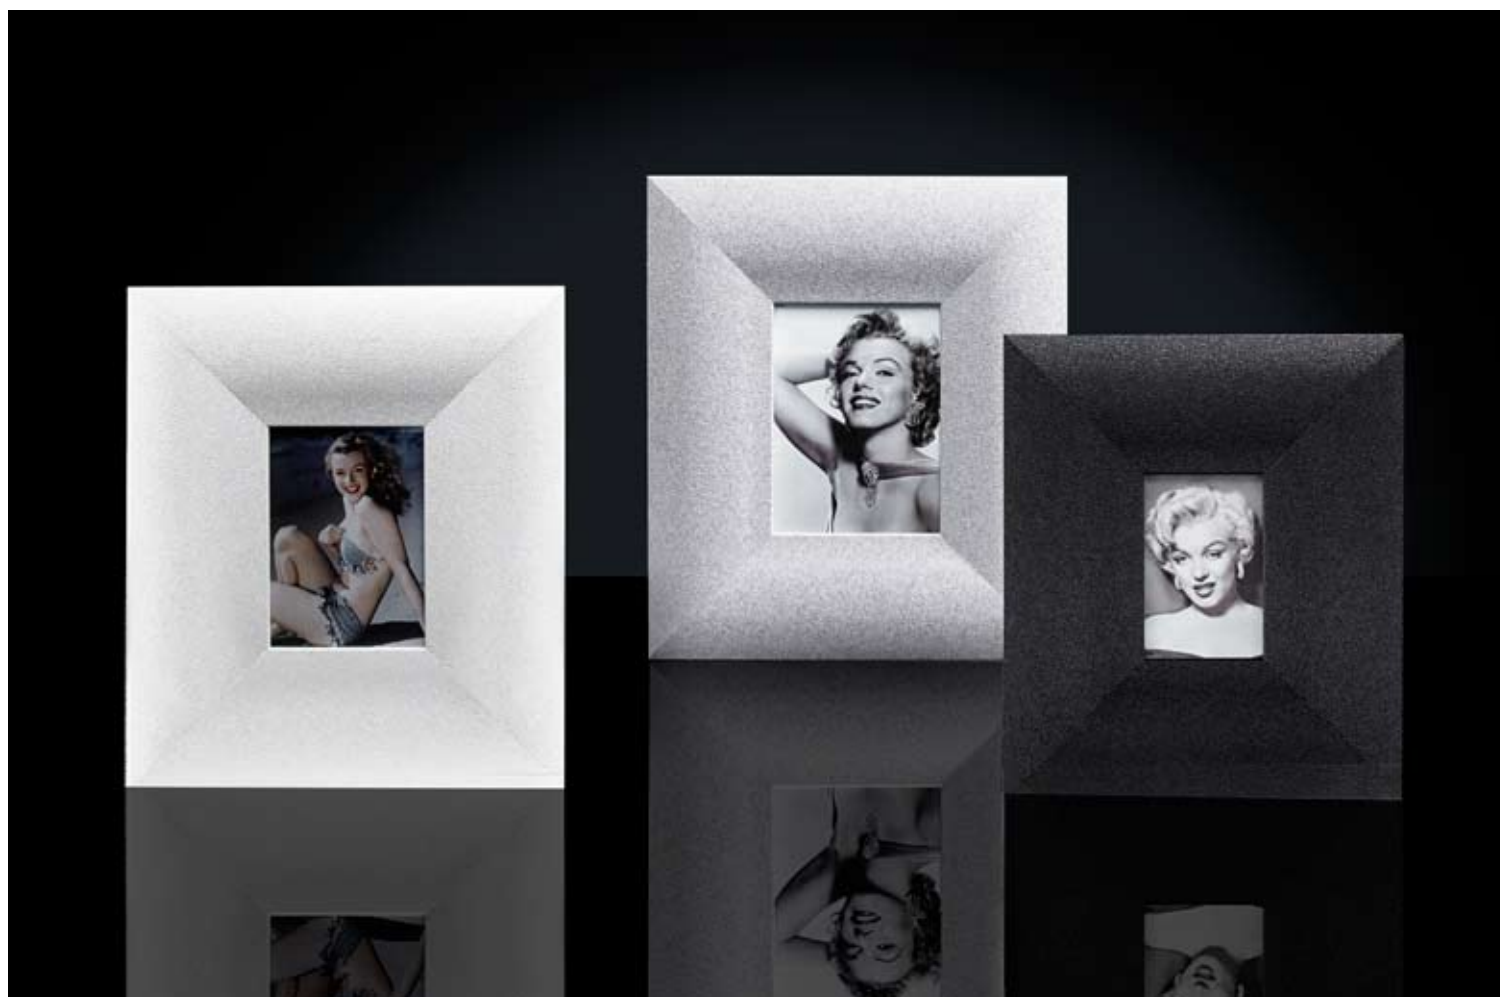

razza maxi

animal chic

SPECCHIERE

Specchi in legno rivestito ecopelle "razza". Specchio argentato da 3 mm. Profilo asta da 10 cm.

Ogni specchio è realizzabile in tutti i formati su richiesta.

Varianti colore:

Ghiaccio, Bianco e Nero

cod. SM6 - F.to personalizzato

PORTARITRATTI

Portaritratti da tavolo e da parete in legno rivestito ecopelle "razza" da 10 cm.

Varianti colore:

Ghiaccio, bianco e nero

cod. K0304 - F.to 10x10 cm - Spessore 10 cm

cod. K0305 - F.to 10x15 cm - Spessore 10 cm

cod. K0306 - F.to 13x18 cm - Spessore 10 cm