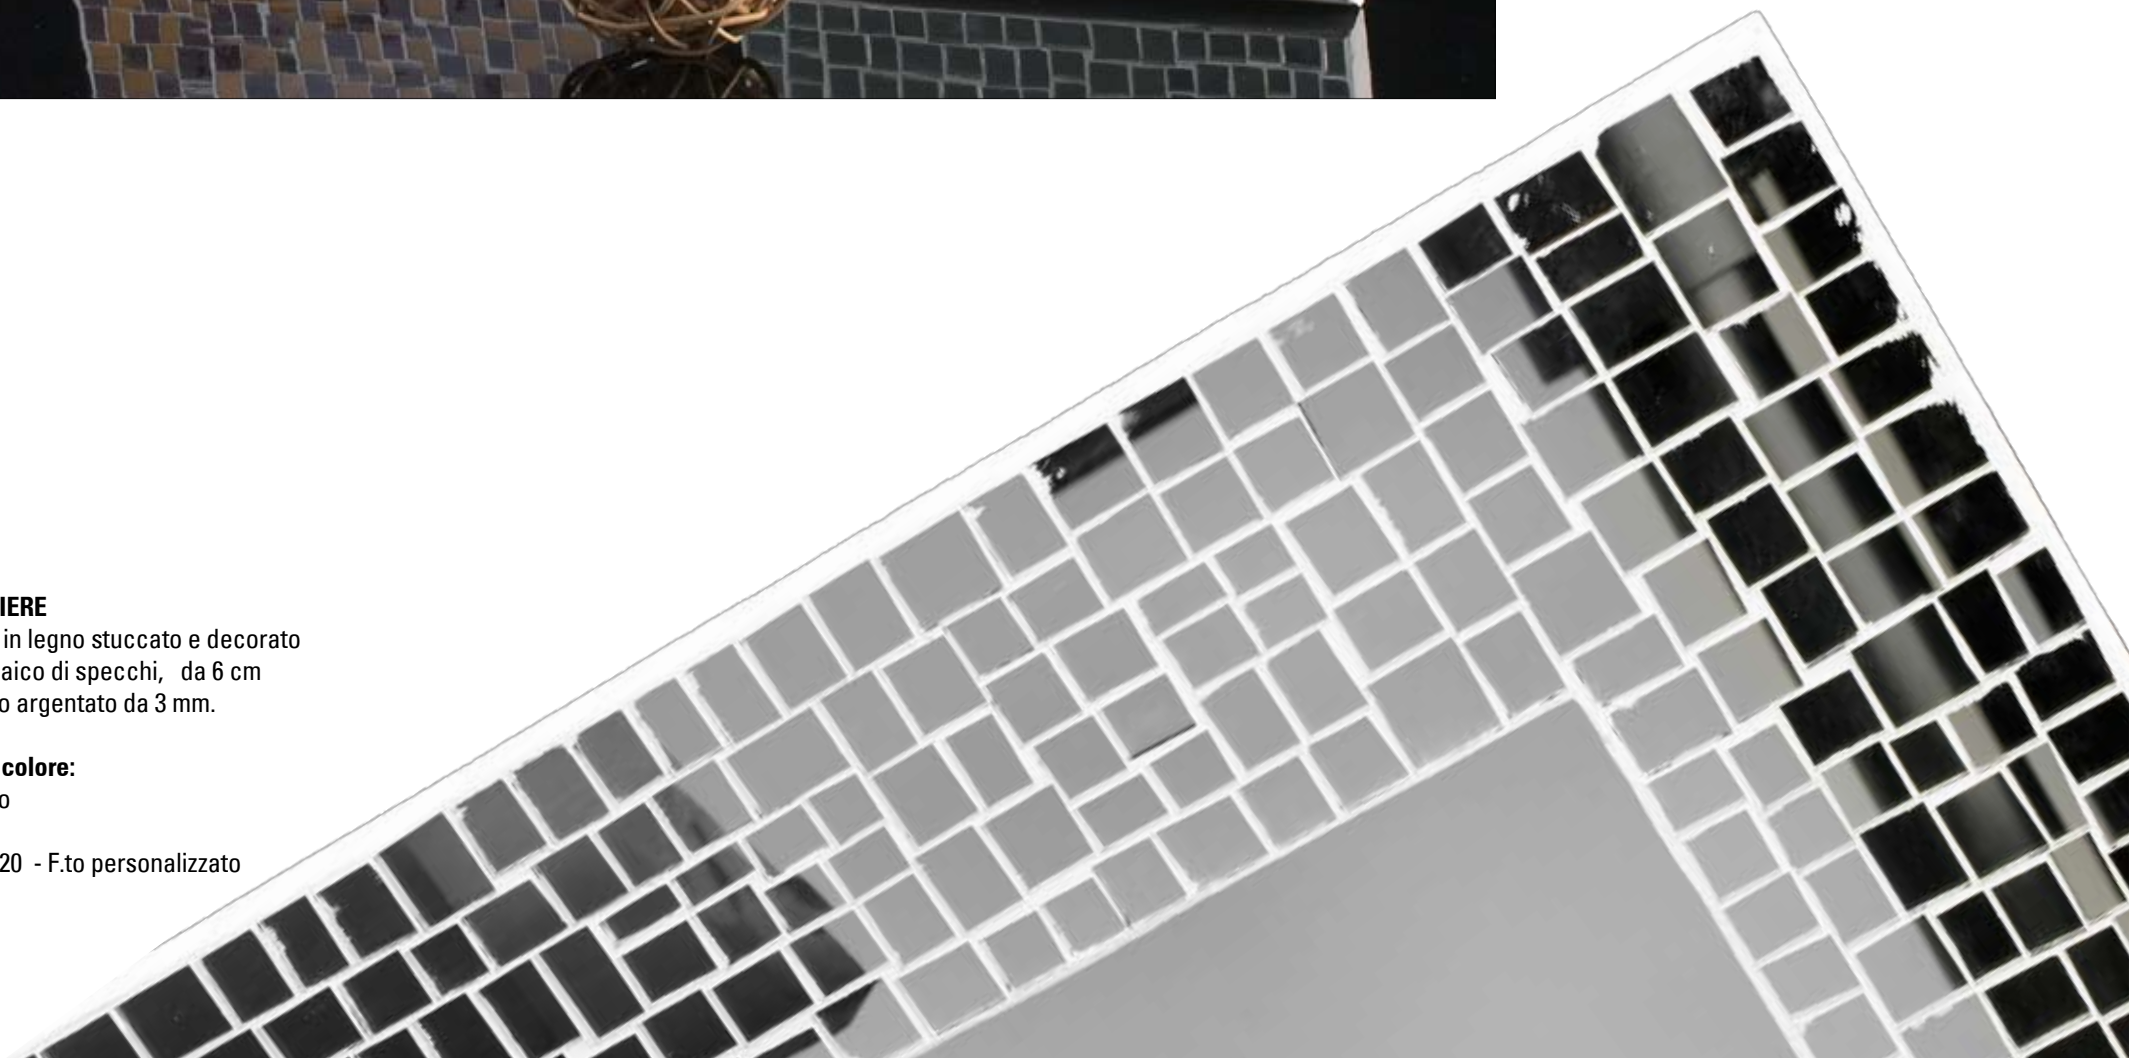

ravenna

un prezioso mosaico

SPECCHIERE

Specchi in legno stuccato e decorato con mosaico di specchi, da 6 cm
Specchio argentato da 3 mm.

Varianti colore:

Specchio

cod. SM20 - F.to personalizzato

PORTARITRATTI

Portaritratti da tavolo in legno da 6 cm, stuccato e decorato con mosaico di specchi e vetri colorati.

Varianti colore:

Specchio, Ambra, Blu, Verde

cod. 5601 - F.to 10x10 cm

cod. 5602 - F.to 10x15 cm

cod. 5603 - F.to 13x18 cm