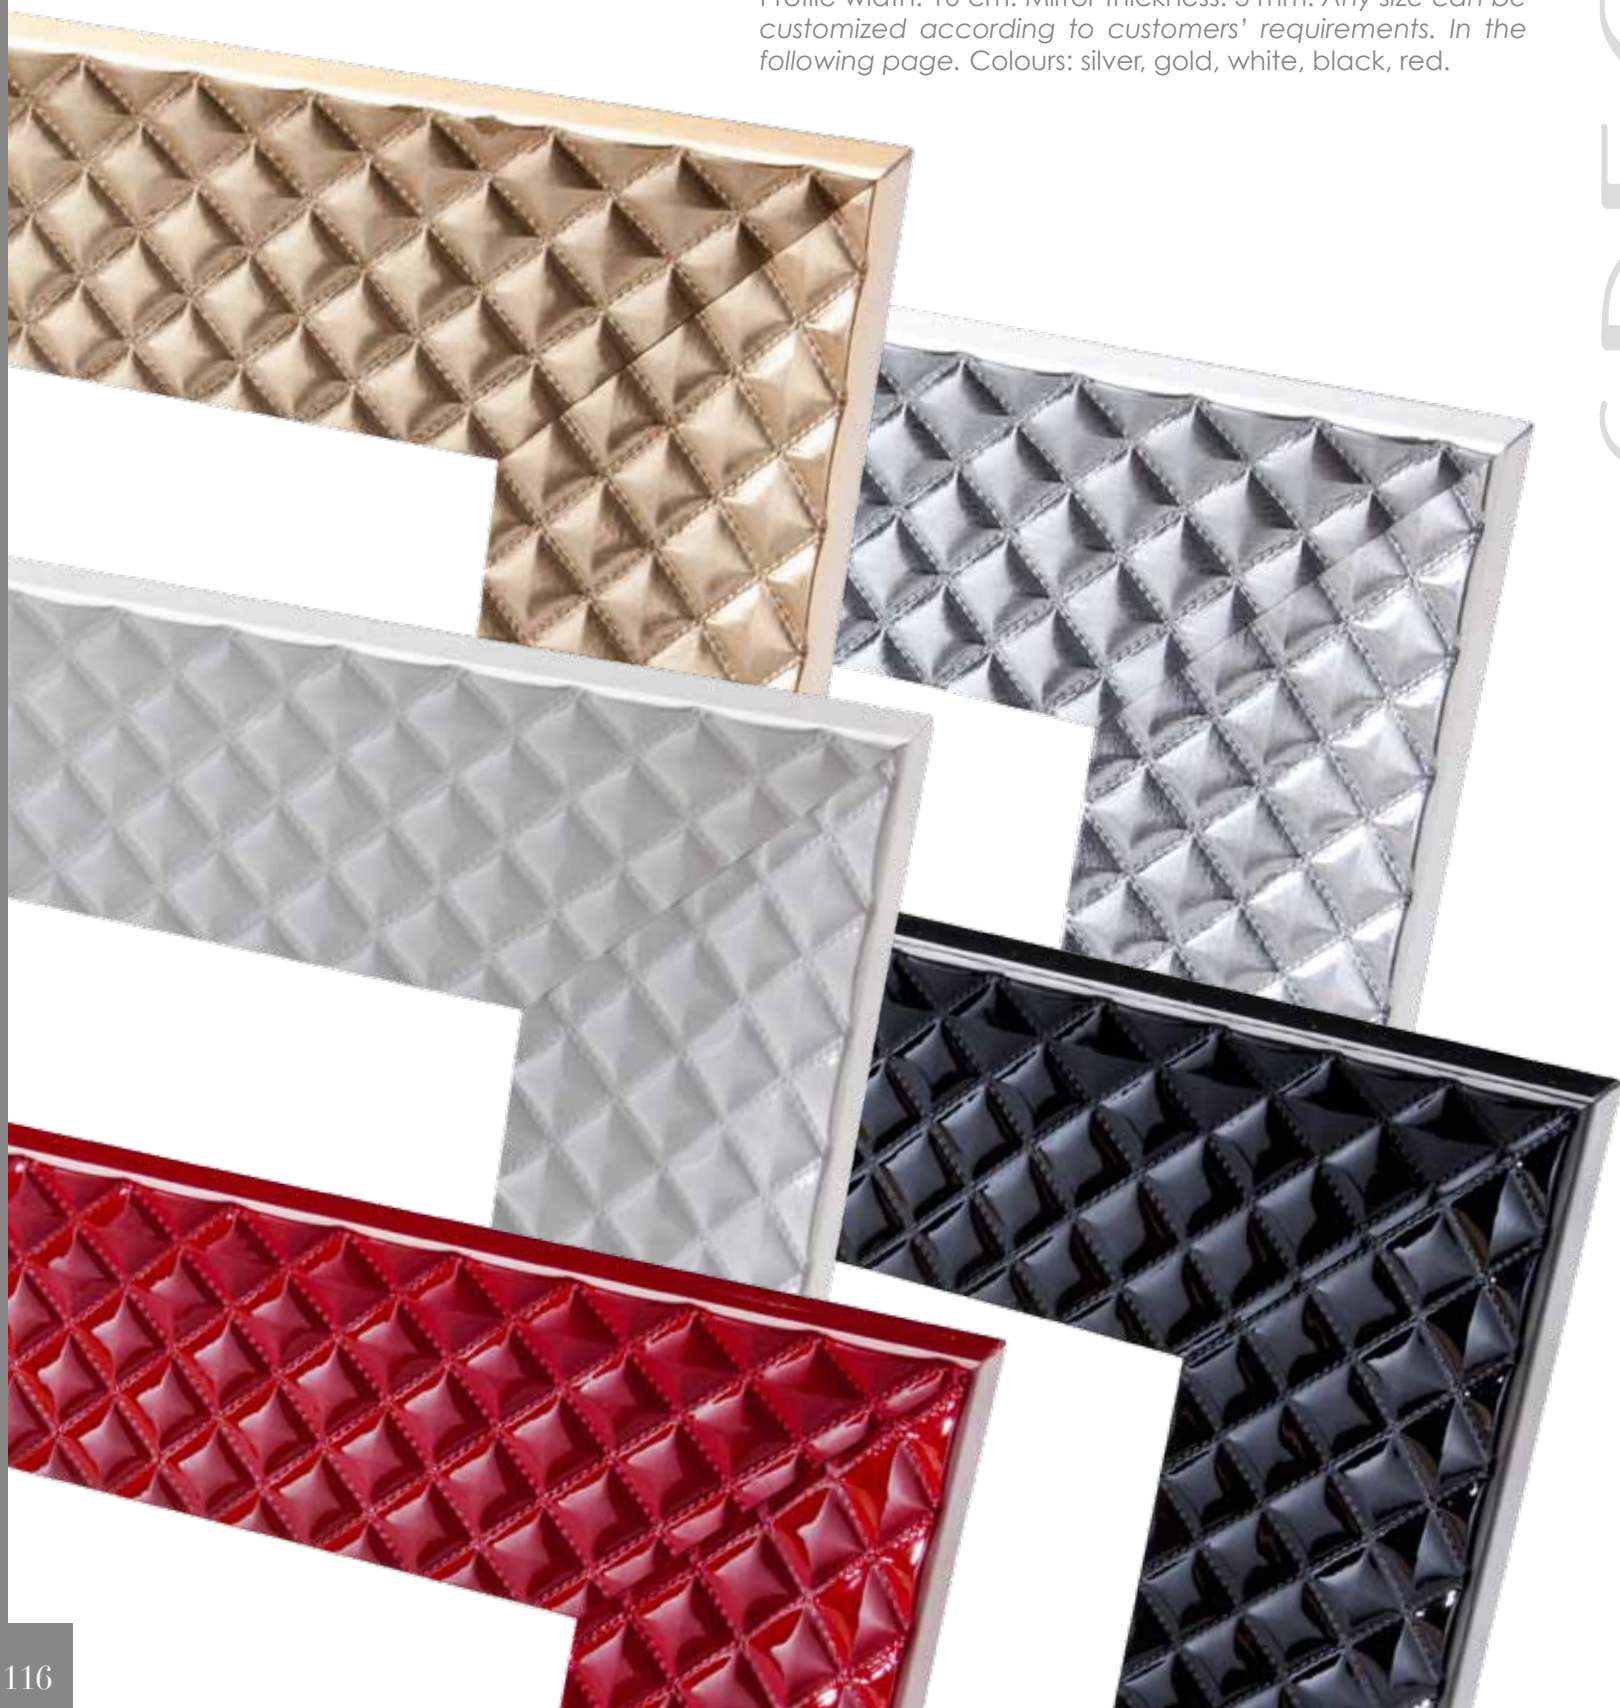

ATENA

Specchio da 3 mm montato su profilo da 10 cm in legno sagomato effetto "Capitonnee" pastellato.

La laccatura lucida conferisce valore ed eleganza a questo profilo. Varianti: Bianco ottico, nero, rosso, oro, argento.

Questo articolo è ordinabile in tutte le misure su richiesta.

Nota bene: la caratteristica del profilo non garantisce in alcun modo l'esatta coincidenza del decoro Damier nel punto di giuntura delle aste.

L'eventuale imperfezione della dimensione della losanga non costituisce "difetto".

Carved wood frame with gloss laquer "Chester Chair Style". Profile width: 10 cm. Mirror thickness: 3 mm. Any size can be customized according to customers' requirements. In the following page. Colours: silver, gold, white, black, red.